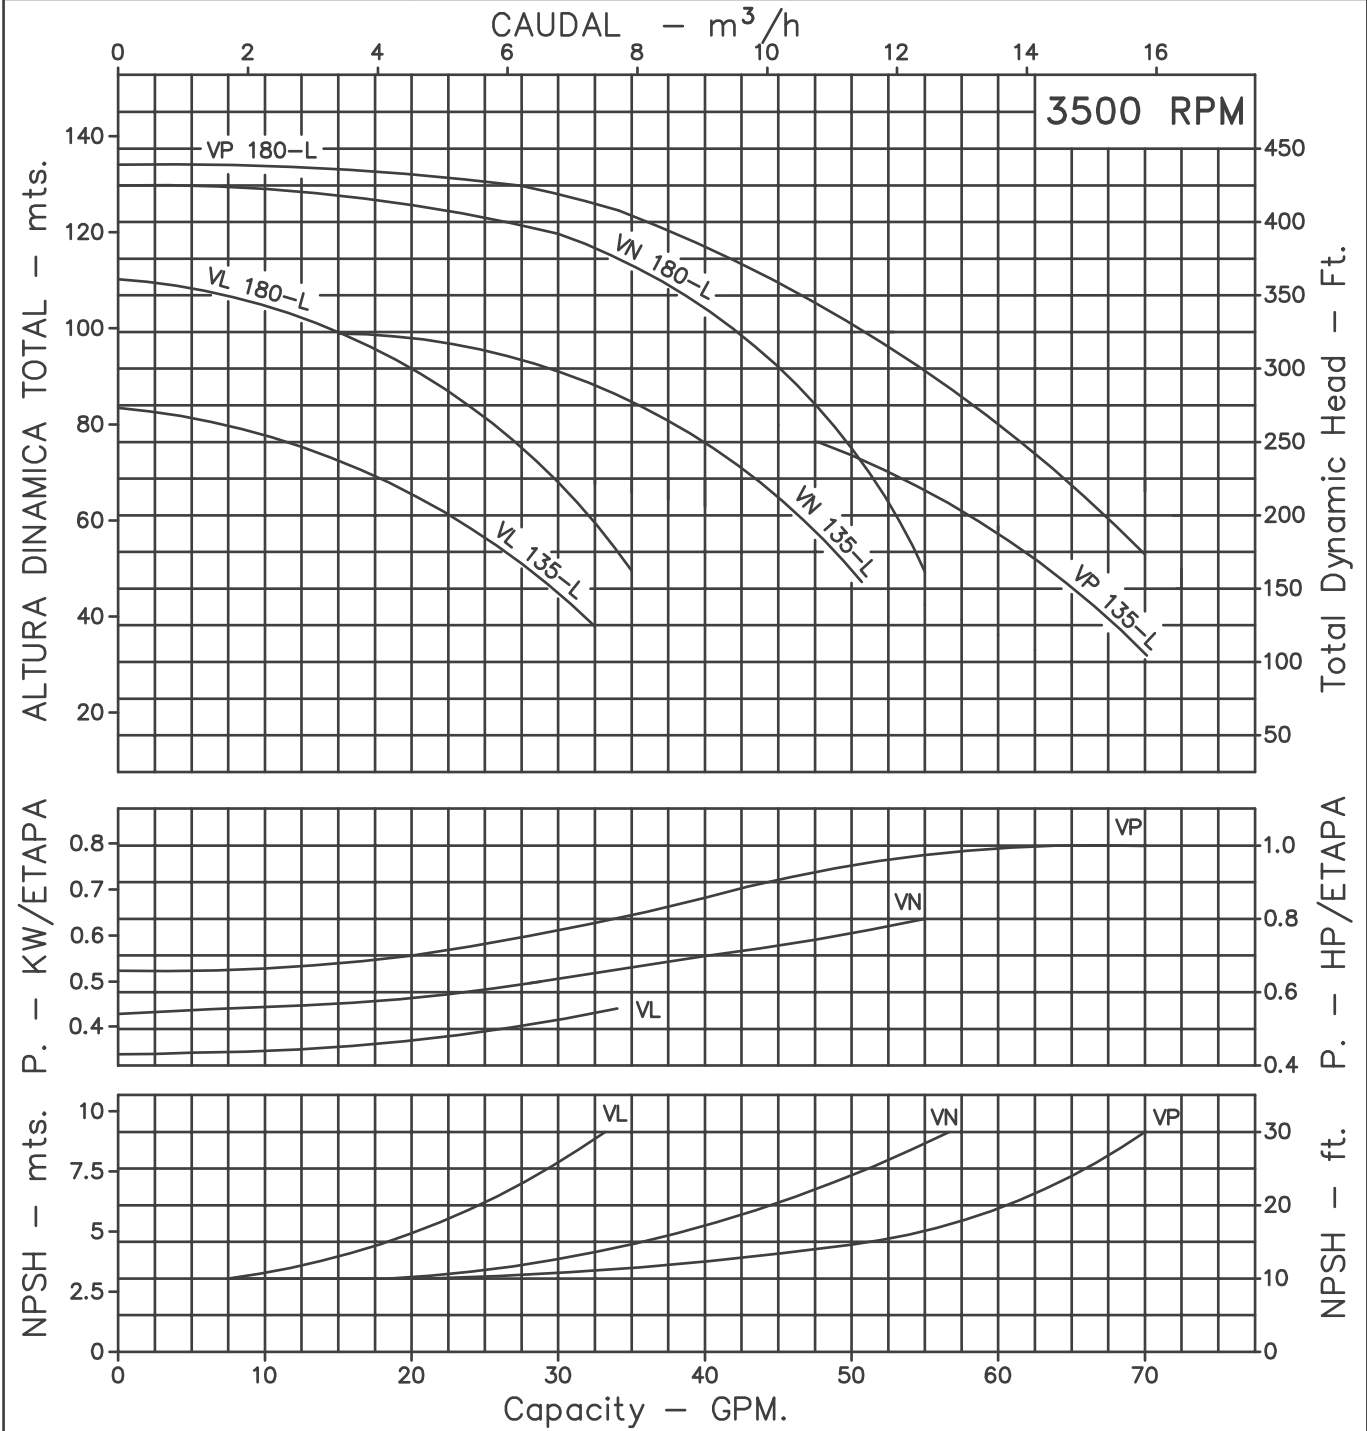

BOMBAS MULTIETAPAS "HORIZONTALES HIERRO" EJE LIBRE

Version: Sello Mecanico.
 Ø Rotor: 96mm.
 Ø Max. Particulas: 3 a 8mm.
 Potencias: VL=3 y 5 HP.
 VN=5 y 6 HP.
 VP=6 y 7.5 HP.

MODELOS: VL
 VN
 VP
 CONEXION: Roscada NPT
 Succion: 1,1/2"
 Descarga: 1,1/2"

Codigo: 950990CU-1
 Revision: RO
 Fecha: OCT-06-03
 Reemp:

NOTAS: 1. Densidad del agua a 4 °C : 1 gr/cm³
 2. Curvas desarrolladas a Nivel del Mar
 3. La potencia VERSION EJE LIBRE idem HP version electrica.

Caudal Max.	gpm
Altura Max.	ft
Eficiencia Max.	%